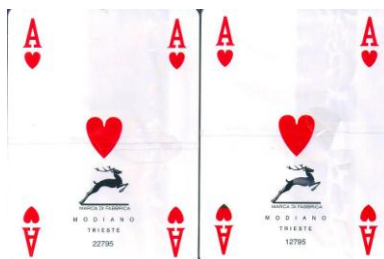

Mazzo: SERENITY CLASSIC-SOFTDRY

Tipo: Singolo Doppio

Dorso:

Semi: *Salvo errore (le carte, della MODIANO, sono ancora sigillate) dovrebbero avere i soliti semi francesi:*

Contenitore: *I mazzi sono privi di contenitore.*